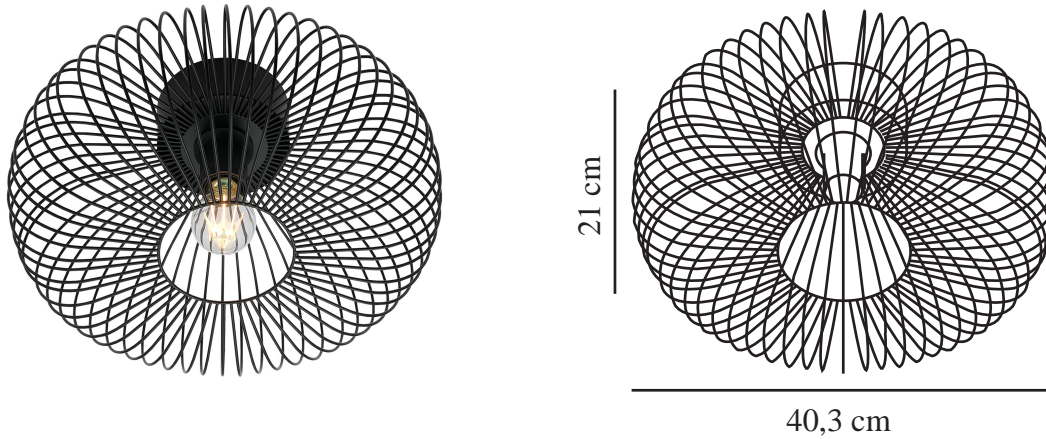

BERONI | PLAFOND | SVART

2412336003

nordlux®

Spänning (V): 220-240 Volt
IP-grad: IP20
Maximal lampeffekt (W): 60 W
Klass (Klass 1, Klass 2, Klass 3):
Klass 2 (Dubbel isolerad)
Lampfatning: E27
Parallellkoppling: False

Höjd (cm): 15
Bredd (cm): 40.3
Skärmdiameter (cm): 40.3
Längd (cm): 40.3
EAN: 5704924018473
TUN: 2378784
Artikelnummer: 2412336003

Antal per kolla: 3
Säljförpackning höjd (cm): 26
Säljförpackning bredd (cm): 45
Säljförpackning djup (cm): 45
Säljförpackning volym m³: 0.0526
Productens nettovikt (kg): 1.74

Primärt material: Metall
Sekundärt material: Plast
Färg: Svart

- Minimalistisk men ändå industriell look • Skapa ditt eget designuttryck med en dekorativ glödlampa
- Fungerar till takuttag med krok

Beroni-taklampan har en distinkt och minimalistisk design som skapar ett fascinerande ljus- och skuggspel när den är tänd. De böjda metalltrådarna ger en öppen och luftig look, och du kan skapa ditt eget formspråk genom att använda en dekorativ glödlampa. Den dekorativa plafonden går att montera över takuttag med krok, men även utan krok.